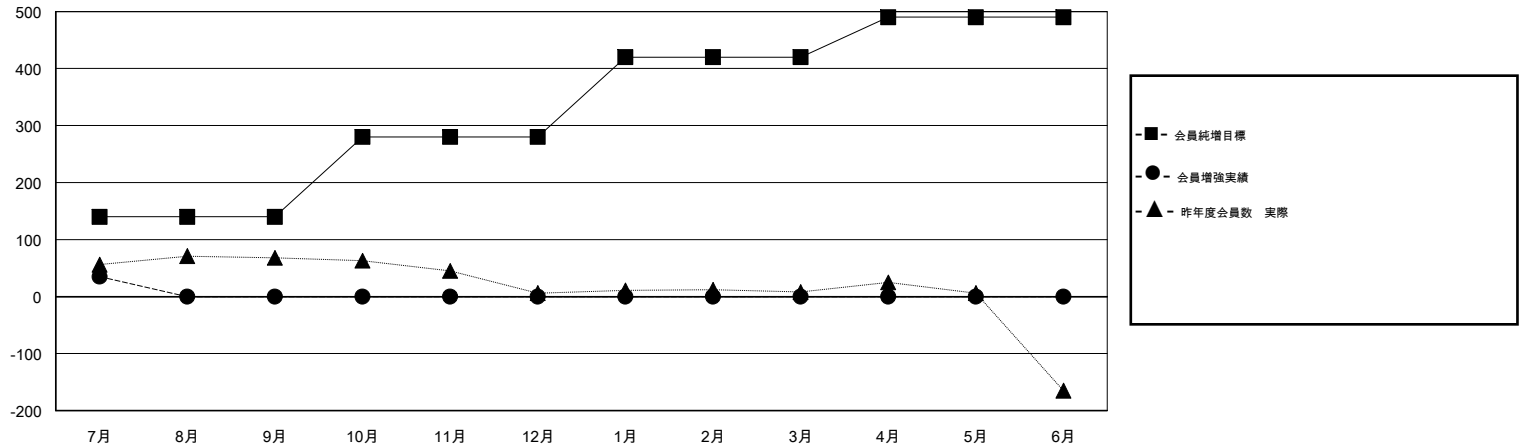

MONTHLY MEMBERSHIP PROGRESS REPORT

District 330 B

Results as of: 07/31/2018

GMT: MASAYOSHI MARUYAMA, YASUHISA NAKAMURA

地域 JAPAN

GMT会則地域

クラブ				名			
結果: 2018-2019				結果: 2018-2019			
四半期	新クラブ目標	新クラブ	解散クラブ	四半期	会員純増目標	会員増強実績	退会者(転籍を含む) 実際
7月/8月/9月	0	0	0	7月/8月/9月	140	67	31
10月/11月/12月	0	0	0	10月/11月/12月	140	0	0
1月/2月/3月	1	0	0	1月/2月/3月	140	0	0
4月/5月/6月	1	0	0	4月/5月/6月	70	0	0

新クラブ目標及び実績累計

会員目標及び実績累計

解散クラブ: 0	46 CLUBS OF 161 一名以上の新会員を登録	男女別 男性 3,664 (85.17%) 女性 638 (14.83%) 女性%年度目標: 18%
退会者 物故会員 3 クラブ解散 0 その他 28 合計 31	会員累計データを見るには、ここをクリック	世帯主/家族会員合計 715 国際会費半額の家族会員 366